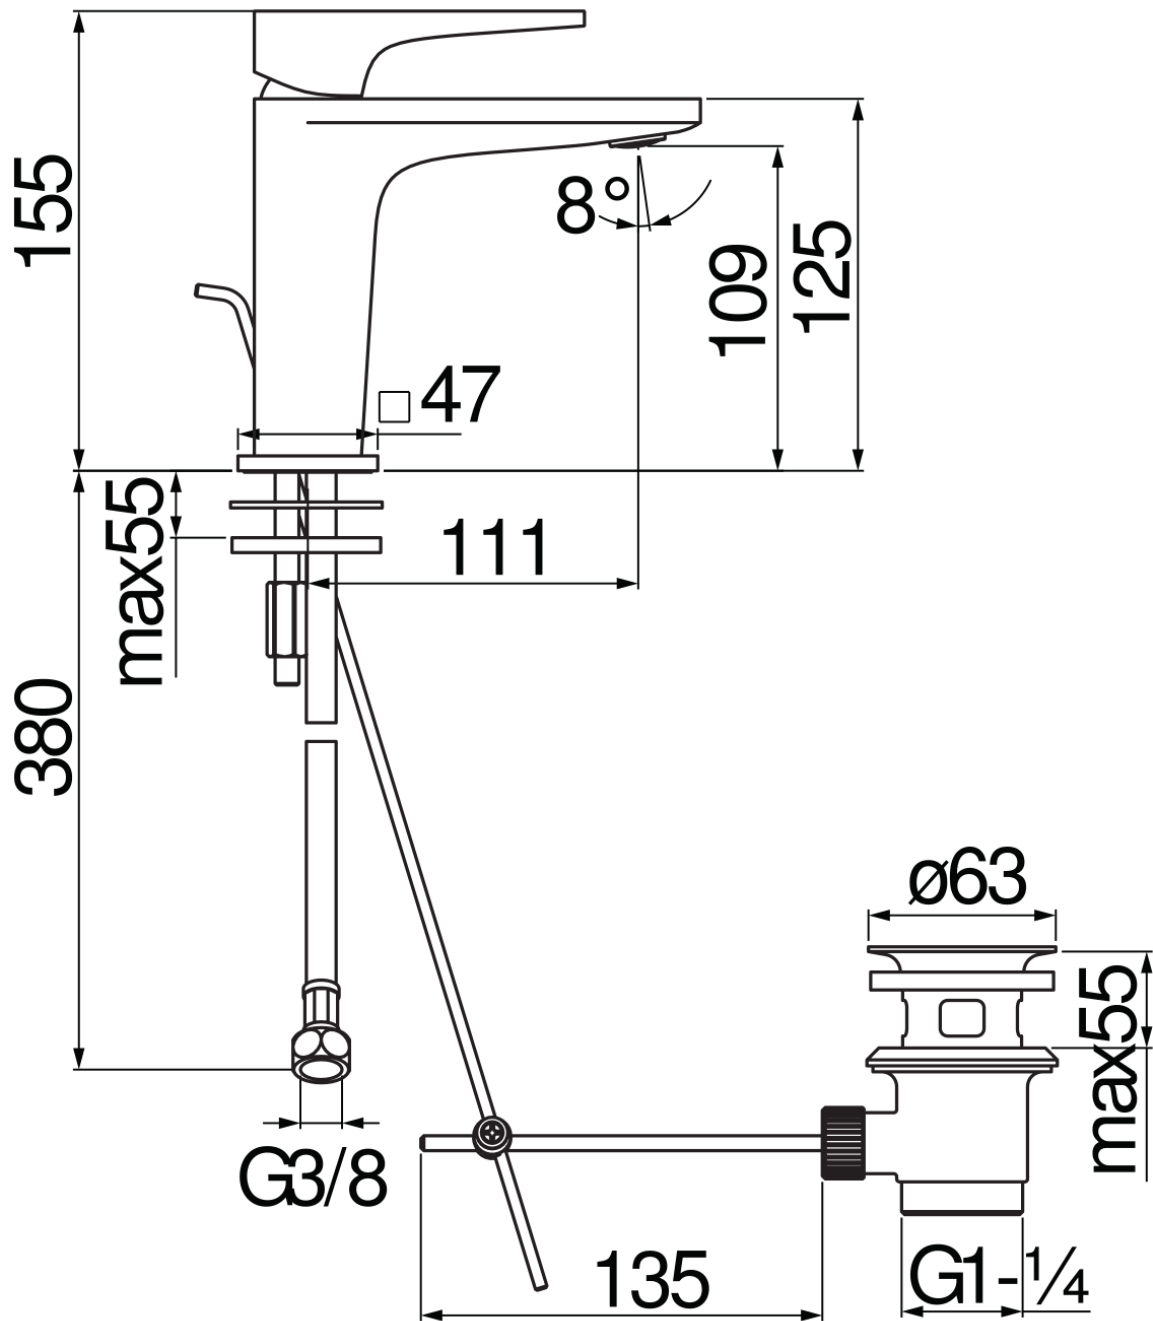

SPECIFICHE

Monocomando

Velvet black

Aeratore anticalcare M 24 x 1

Scarico 1 1/4"

Flessibili inox ø 3/8"

Limitatore di portata con freno al 50%

Imballo: 41,5 x 16 x 7,5 cm / 0,00498 m<sup>3</sup>

CERTIFICAZIONI

DIAGRAMMA DI PORTATA: ACQUA CALDA/FREDDA

DIAGRAMMA DI PORTATA: ACQUA MISCELATA